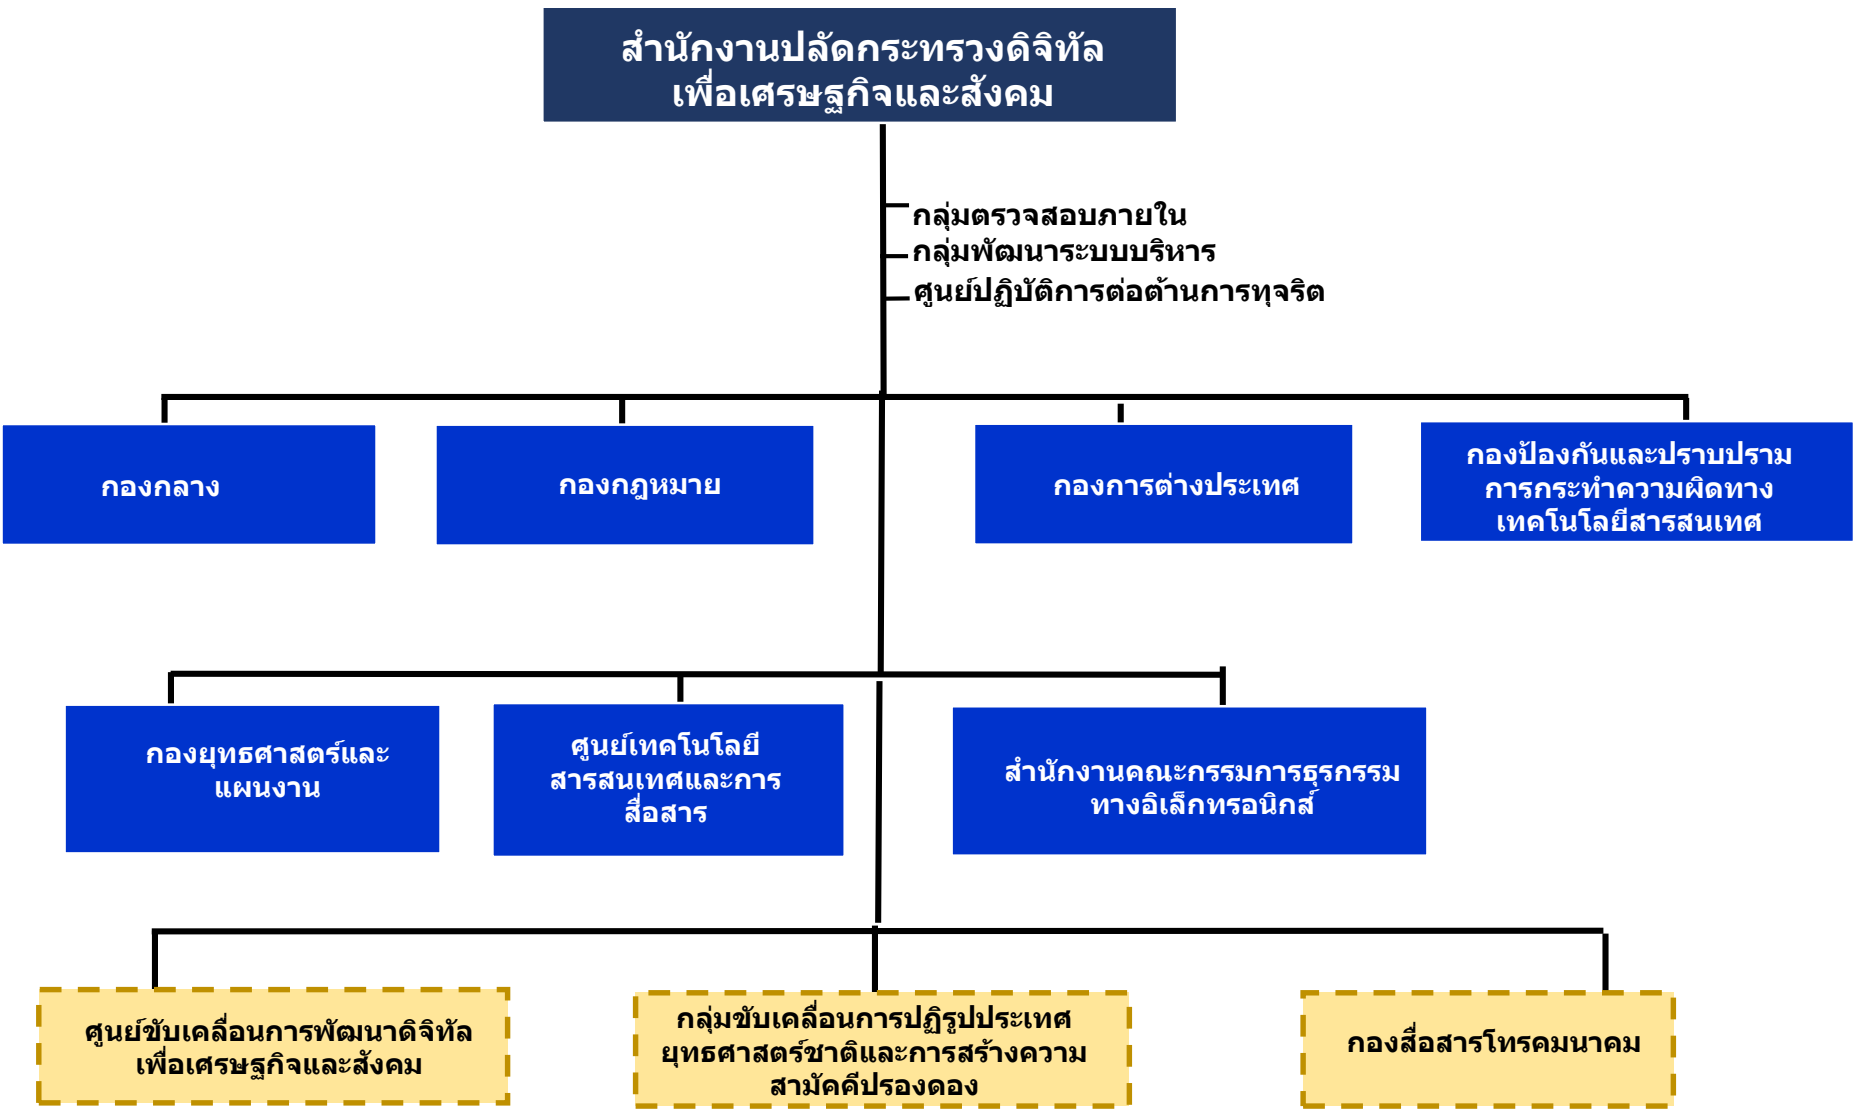

โครงสร้างสำนักงานปลัดกระทรวงดิจิทัลเพื่อเศรษฐกิจและสังคม

หน่วยงานที่ปรากฏตามกฎกระทรวงแบ่งส่วนราชการ

หน่วยงานภายใน